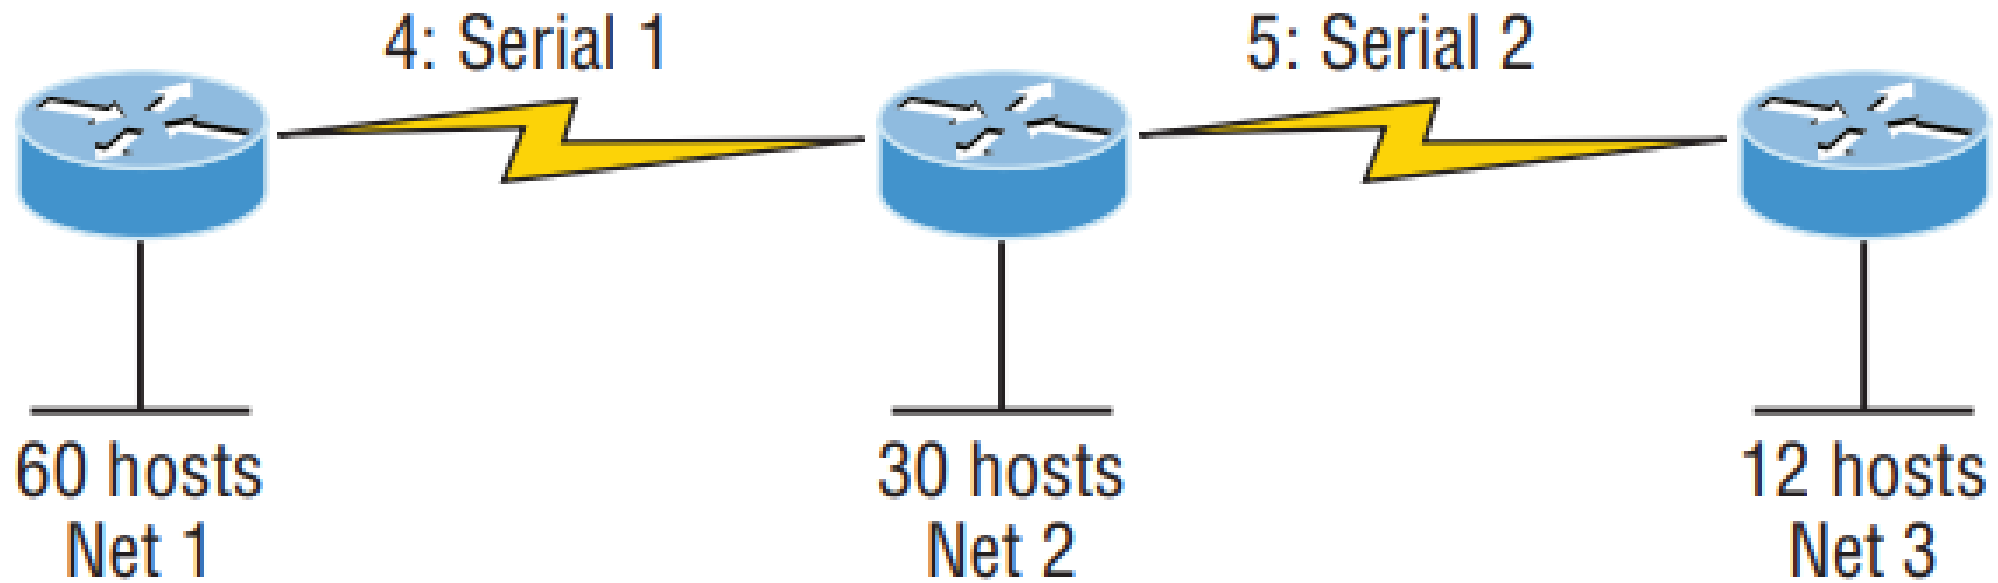

/CIDR. VLSM

P.SulAiMan

**Classless Inter-Domain Routing (CIDR)**

**variable-length subnet masking (VLSM)**

10.20.30.0/24				
Subnet	Hoste No.	Network IP/CIDR	First IP	Last IP
ComSci 1	10.20.30.0-10.20.30.63	10.20.30.0/26	10.20.30.1	10.20.30.63
IT 2	10.20.30.64-10.20.30.95	10.20.30.64/27	10.20.30.65	10.20.30.95
ComEdu 3	10.20.30.96-10.20.30.111	10.20.30.96/28	10.20.30.97	10.20.30.110
wan Link 4	10.20.30.112-10.20.30.115	10.20.30.112/30	10.20.30.113	10.20.30.114
wan Link 5	10.20.30.116-10.20.30.119	10.20.30.116/30	10.20.30.117	10.20.30.118