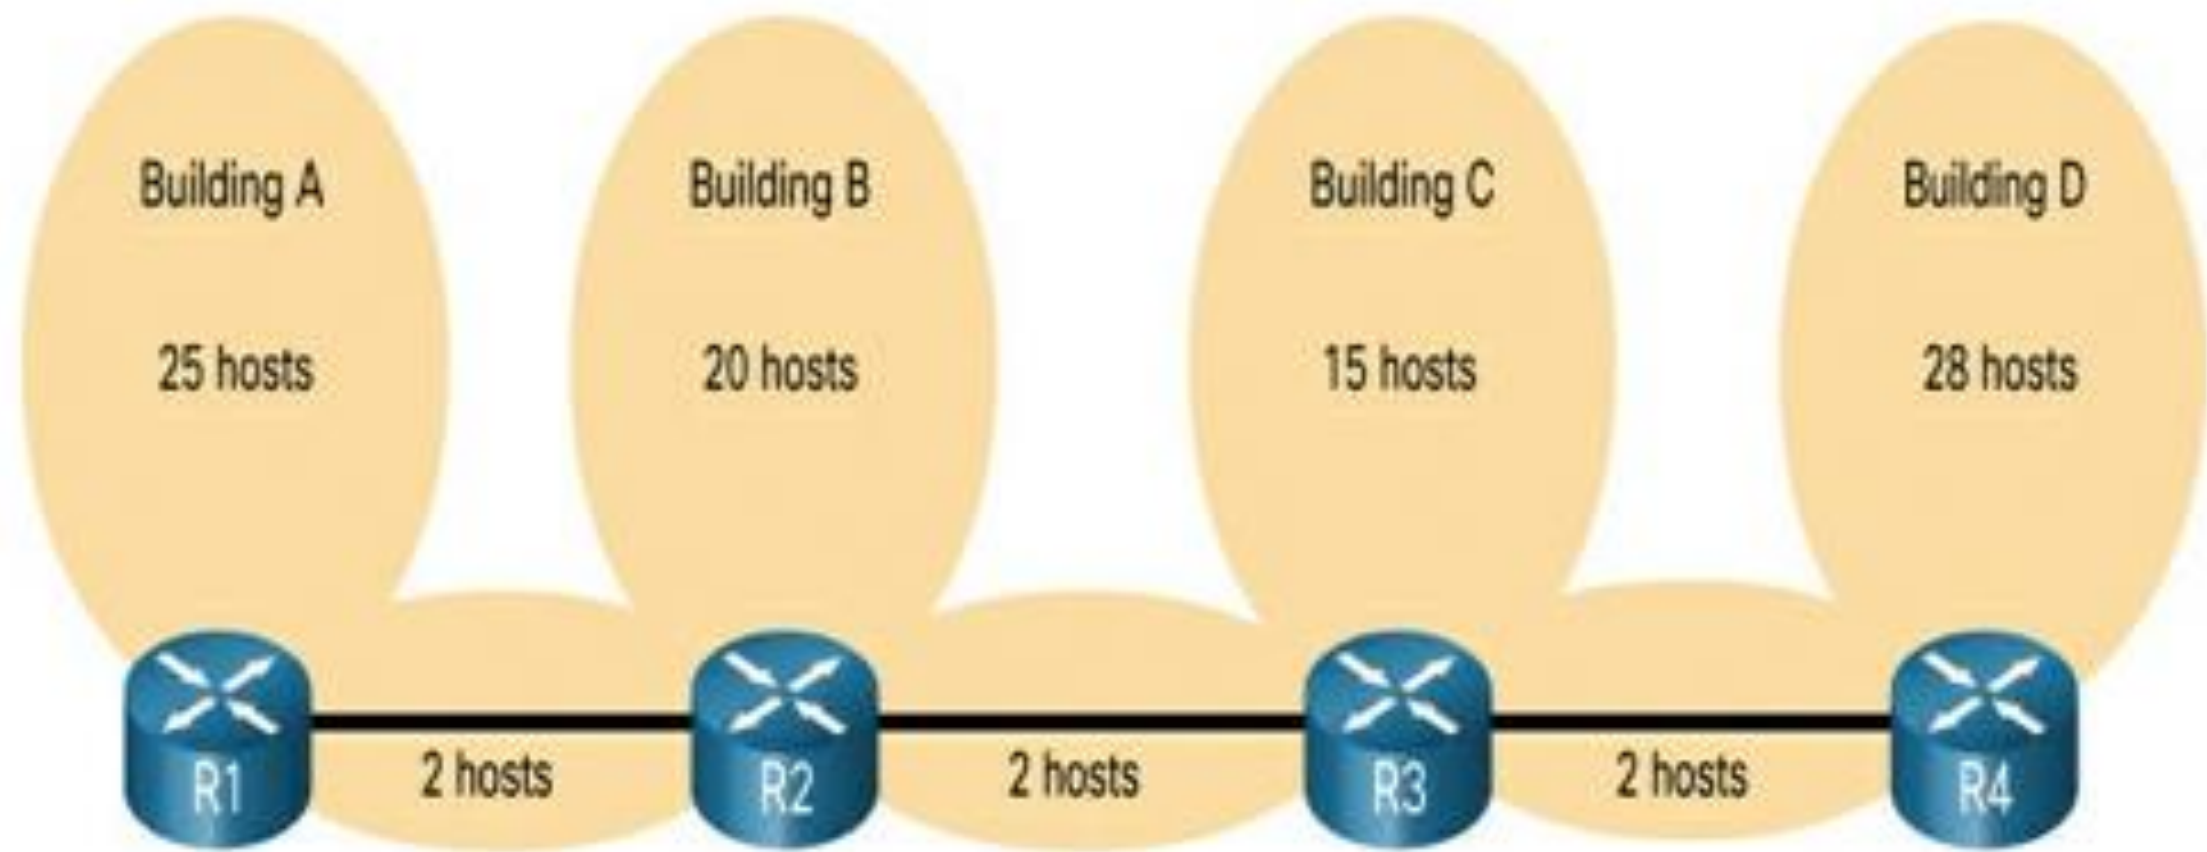

/CIDR. VLSM

P.SulAiMan

**Classless Inter-Domain Routing (CIDR)**

**variable-length subnet masking (VLSM)**

10.20.30.0/24				
Subnet	Hoste No.	Network IP/CIDR	First IP	Last IP
ComSci 1	10.20.30.0-10.20.30.63	10.20.30.0/26	10.20.30.1	10.20.30.63
IT 2	10.20.30.64-10.20.30.95	10.20.30.64/27	10.20.30.65	10.20.30.95
ComEdu 3	10.20.30.96-10.20.30.111	10.20.30.96/28	10.20.30.97	10.20.30.110
wan Link 4	10.20.30.112-10.20.30.115	10.20.30.112/30	10.20.30.113	10.20.30.114
wan Link 5	10.20.30.116-10.20.30.119	10.20.30.116/30	10.20.30.117	10.20.30.118