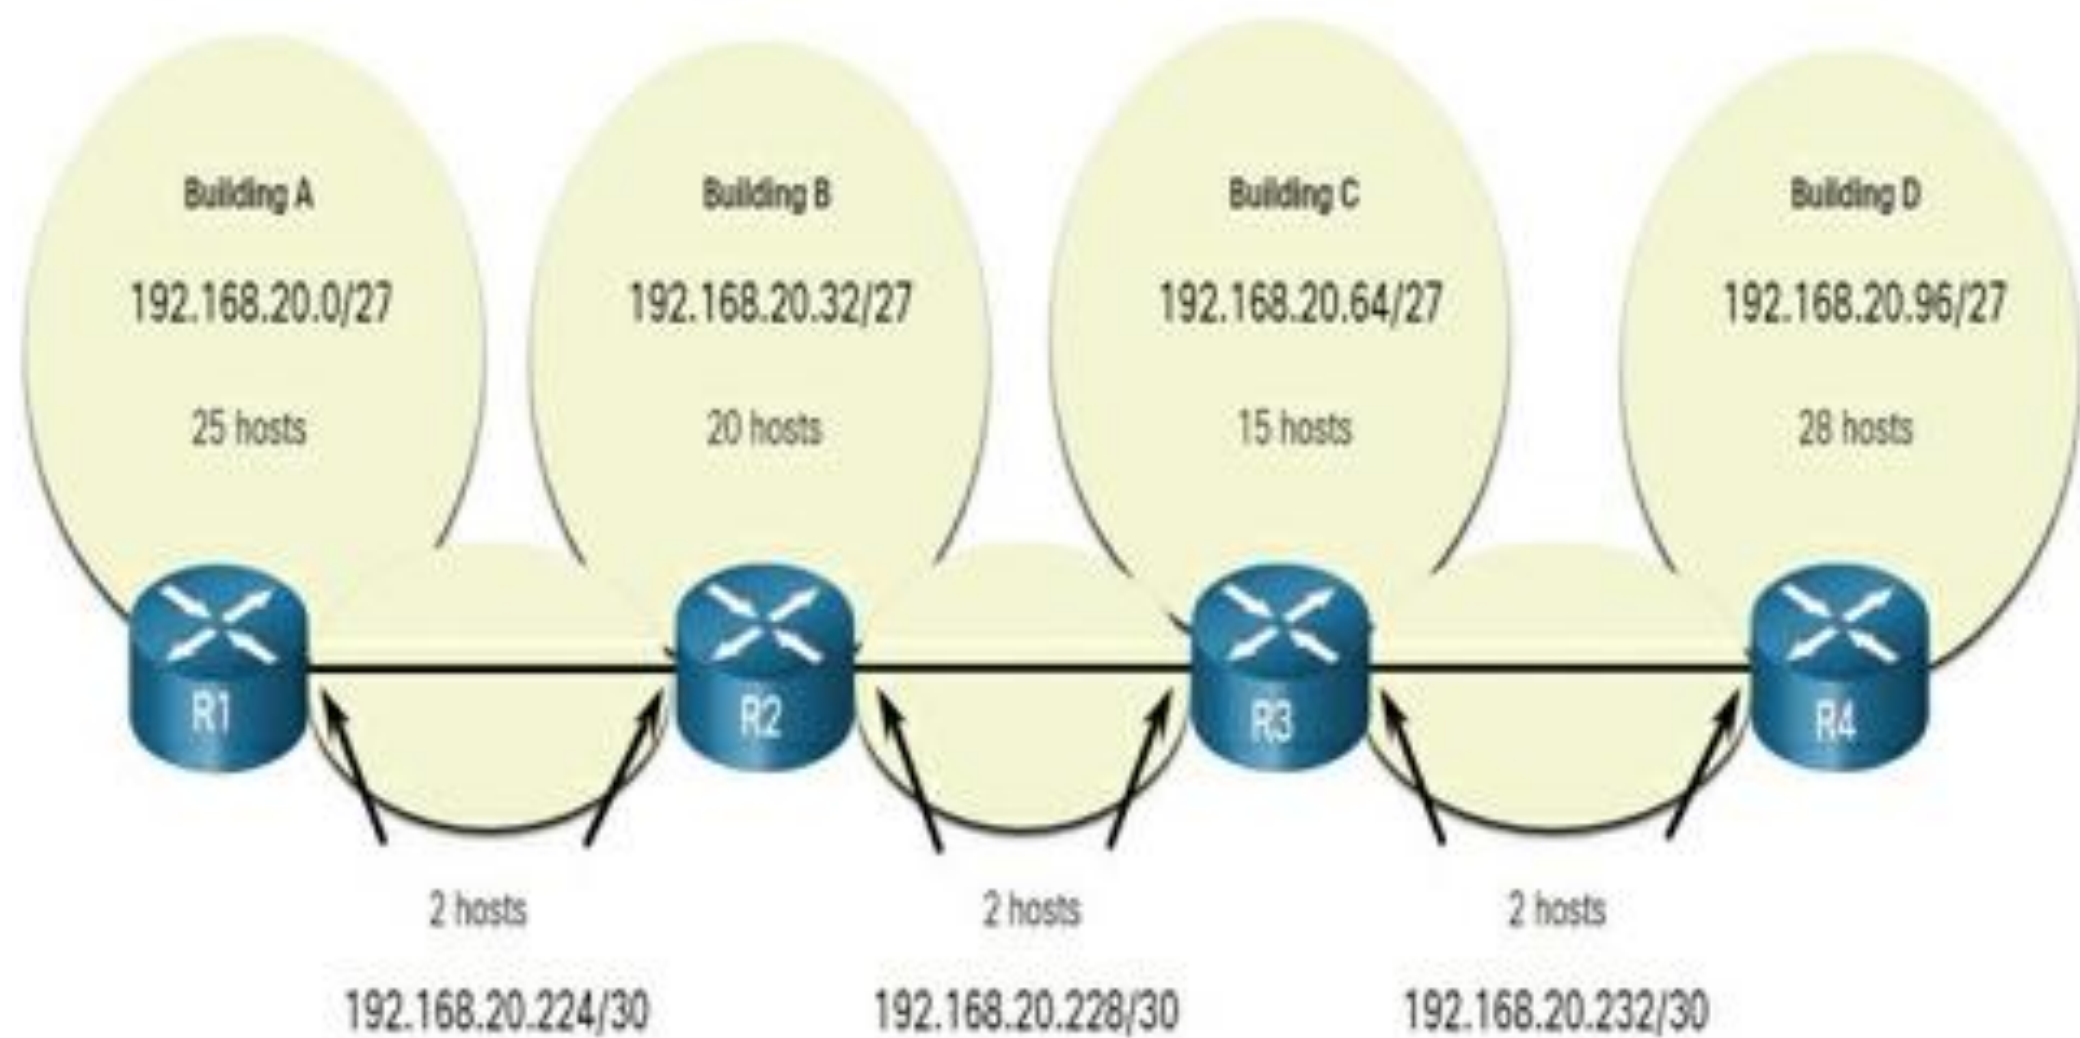

/CIDR. VLSM

P.SulAiMan

**Classless Inter-Domain Routing (CIDR)**

**variable-length subnet masking (VLSM)**

10.20.30.0/24				
Subnet	Hoste No.	Network IP/CIDR	First IP	Last IP
ComSci 1	10.20.30.0-10.20.30.63	10.20.30.0/26	10.20.30.1	10.20.30.63
IT 2	10.20.30.64-10.20.30.95	10.20.30.64/27	10.20.30.65	10.20.30.95
ComEdu 3	10.20.30.96-10.20.30.111	10.20.30.96/28	10.20.30.97	10.20.30.110
wan Link 4	10.20.30.112-10.20.30.115	10.20.30.112/30	10.20.30.113	10.20.30.114
wan Link 5	10.20.30.116-10.20.30.119	10.20.30.116/30	10.20.30.117	10.20.30.118